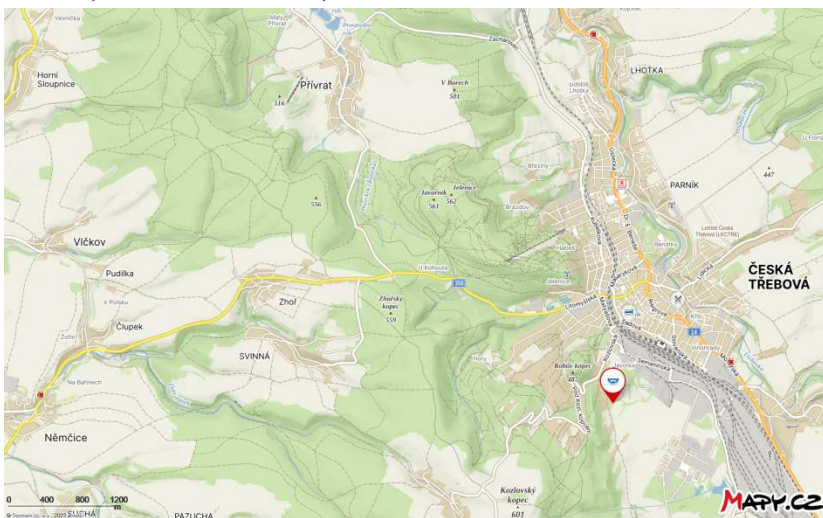

Na BÚ: **2300490493/2010** - do poznámky: **RALLY 2 + jméno závodníka + kategorie**

Startovné je nutné uhradit do data uzávěrky, jinak je přihláška neplatná.

Uzávěrka: 22.8.2024 / max. kapacita 40 týmů

Ocenění: pořadí v každé kategorii po součtu obou startů ve dvojkoušce.

Vítězné týmy budou oceněny poháry, všichni účastníci obdrží ceny od sponzorů FITMIN, Tomil.

Vedoucí akce: Iveta Skalická, mail: iveska@centrum.cz, mobil: 608 179 943

Pro start musí tým předložit výkonnostní knížku RO a očkovací průkaz psa s platnou vakcinací (psinka, parvoviroso, vzteklina). V případě prvního oficiálního startu je nutno předložit PP nebo VK psa bez PP. Háravé feny se mohou zúčastnit pouze po dohodě s pořadatelem.

Kontrola identity psa bude provedena ihned po ukončení výkonu. Časový harmonogram bude zveřejněn po uzávěrce a rovněž zaslán účastníkům.

Přihlášením psovod souhlasí s dodržováním propozic akce a stávajícího Soutěžního a Zkušebního řádu Rally Obedience. Účastníci jsou povinni dodržovat ustanovení zákonů na ochranu zvířat proti týrání a ustanovení zákona o veterinární péči.