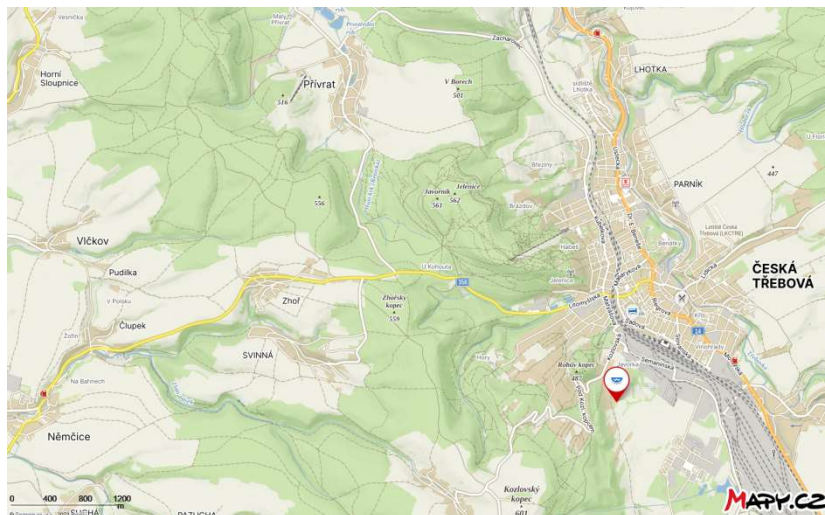

Na BÚ: **2300490493/2010** - do poznámky: RALLY 3 + jméno závodníka + kategorie

Startovné je nutné uhradit do data uzávěrky, jinak je přihláška neplatná.

Uzávěrka: 5.10.2024 / max. kapacita 35 týmů

Vítězné týmy budou oceněny poháry, všichni účastníci obdrží ceny od sponzorů FITMIN, Tomil.

Vedoucí akce: Iveta Skalická, mail: iveska@centrum.cz, mobil: 608 179 943

Pro start musí tým předložit výkonnostní knížku RO a Očkovací průkaz psa s platnou vakcinací (psinka, parvoviroso, vzteklina). V případě prvního oficiálního startu je nutno předložit PP nebo VP psa bez PP. Háravé feny se mohou zúčastnit pouze po dohodě s pořadatelem.

Kontrola identity psa bude provedena ihned po ukončení výkonu.

Časový harmonogram bude zveřejněn po uzávěrce a rovněž zaslán účastníkům.

Přihlášením psůvůd souhlasí s dodržováním propozic akce a stávajícího Soutěžního a Zkušebního řádu Rally Obedience. Účastníci jsou povinni dodržovat ustanovení zákonů na ochranu zvířat proti týrání a ustanovení zákona o veterinární péči.